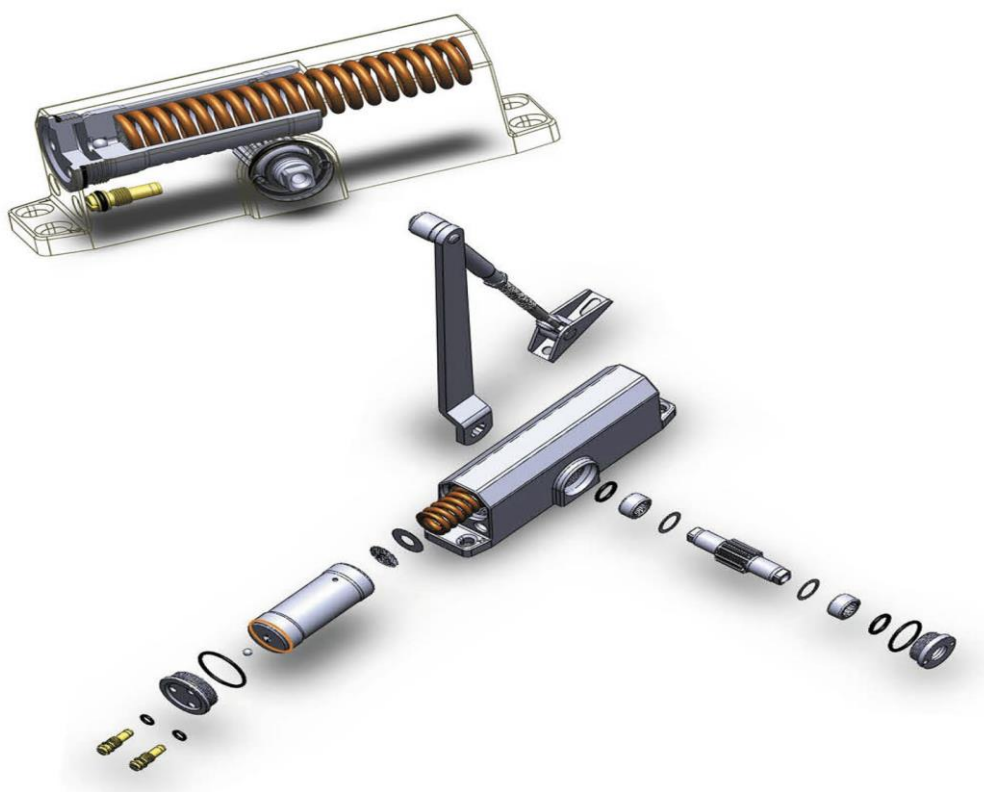

Product Configuration

irona@irona.es

+34 639382238

www.irona.es