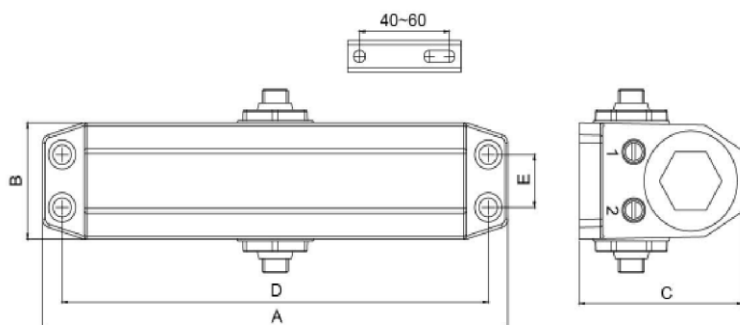

REF. 200

**NORMATIVA:** EN1634  
**PALANCA:** ADJUSTABLE  
**VÁLVULAS:** DOS  
**FUERZA CIERRE:** ADJUSTABLE  
**COLORES:** PLATA, ORO, MARRON, BRONCE, BLANCO, NEGRO  
**CUERPO:** ALUMINIO  
**POWER SIZE** EN 2/3

### 65 KG

**PESO PUERTA:** 40-65 KG  
**ANCHO PUERTA:** 830-950 CM

A	B	C	D	E	PESO PUERTA	ANCHO PUERTA
177 MM	40 MM	62,50 MM	162 MM	19 MM	40 - 65 KG	830 - 950 MM

### 120 KG

**PESO PUERTA:** 80-120 KG  
**ANCHO PUERTA:** 1030-1250 CM

A	B	C	D	E	PESO PUERTA	ANCHO PUERTA
247 MM	45 MM	70 MM	230 MM	19 MM	80 - 120 KG	1130 - 1400 MM

### 150 KG

**PESO PUERTA:** 100-150 KG  
**ANCHO PUERTA:** 1030-1250 CM

A	B	C	D	E	PESO PUERTA	ANCHO PUERTA
247 MM	45 MM	70 MM	230 MM	19 MM	100 - 150 KG	1130 - 1400 MM